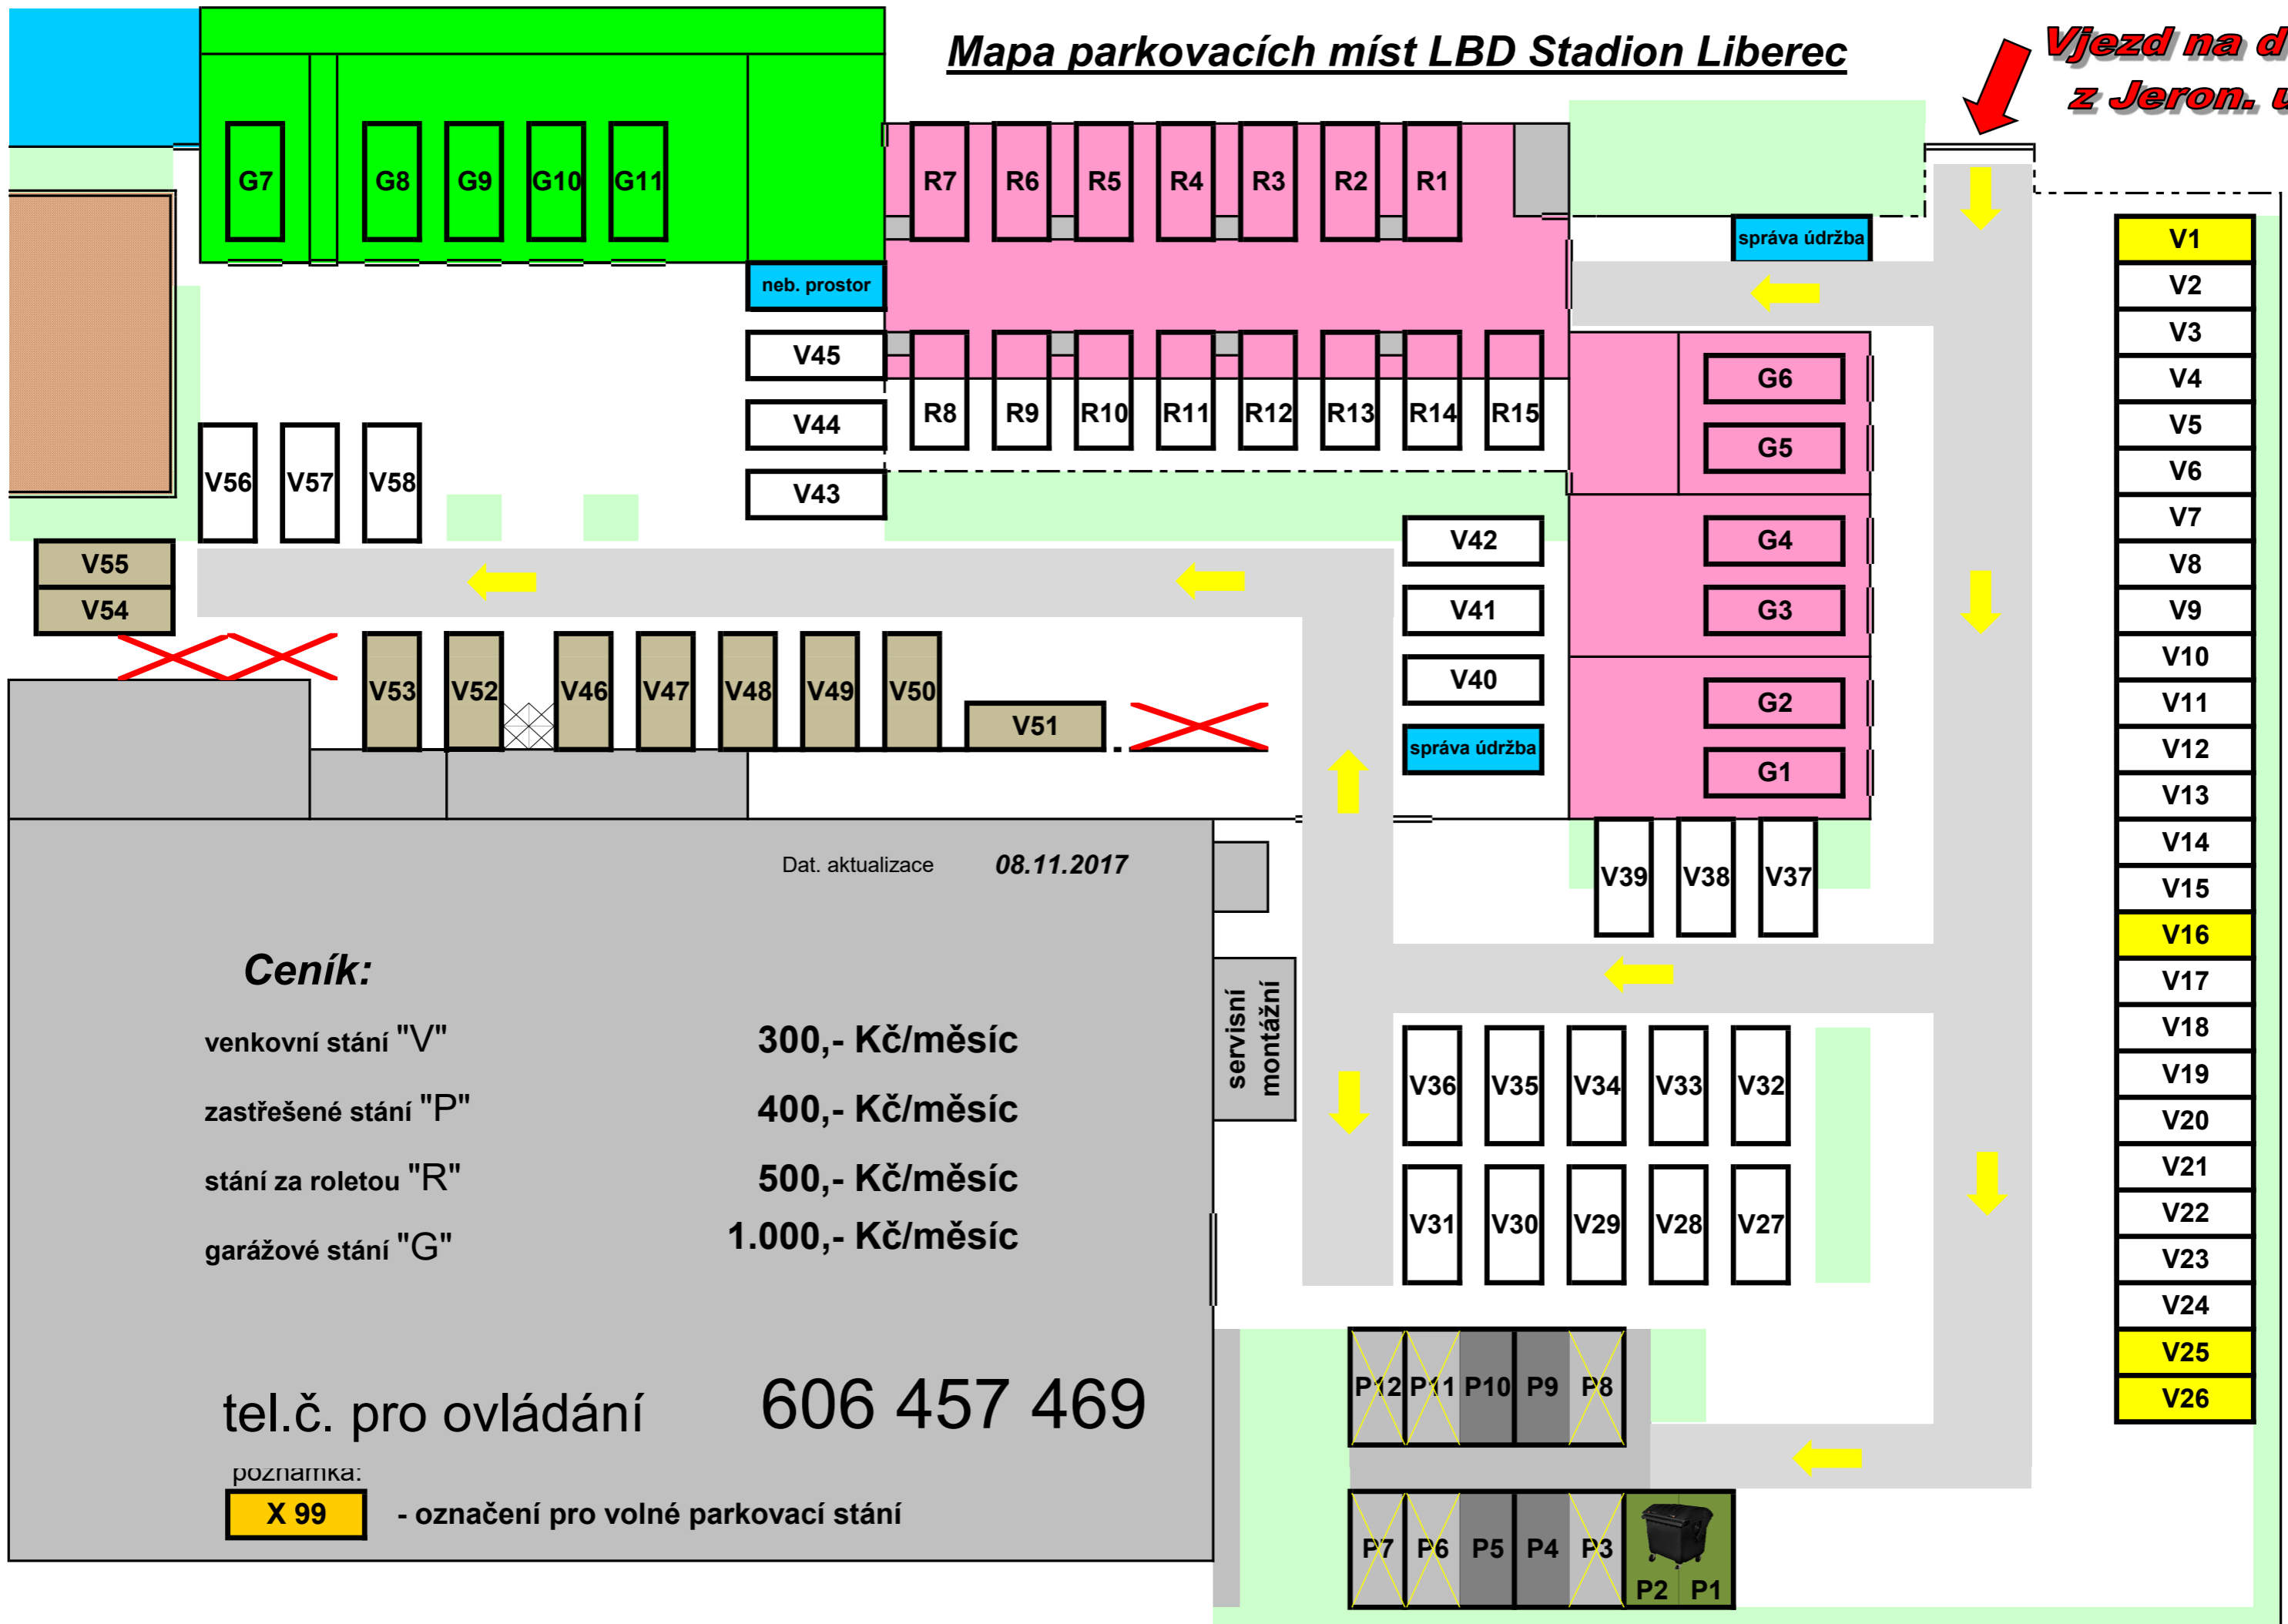

# Mapa parkovacích miest LBD Stadion Liberec

**Vjezd na dvůr z Jeron. ul.**

Dat. aktualizace 08.11.2017

## Ceník:

venkovní stání "V"	300,- Kč/měsíc
zastřešené stání "P"	400,- Kč/měsíc
stání za roletou "R"	500,- Kč/měsíc
garážové stání "G"	1.000,- Kč/měsíc

tel.č. pro ovládání 606 457 469

poznámka:

**X 99** - označení pro volné parkovací stání