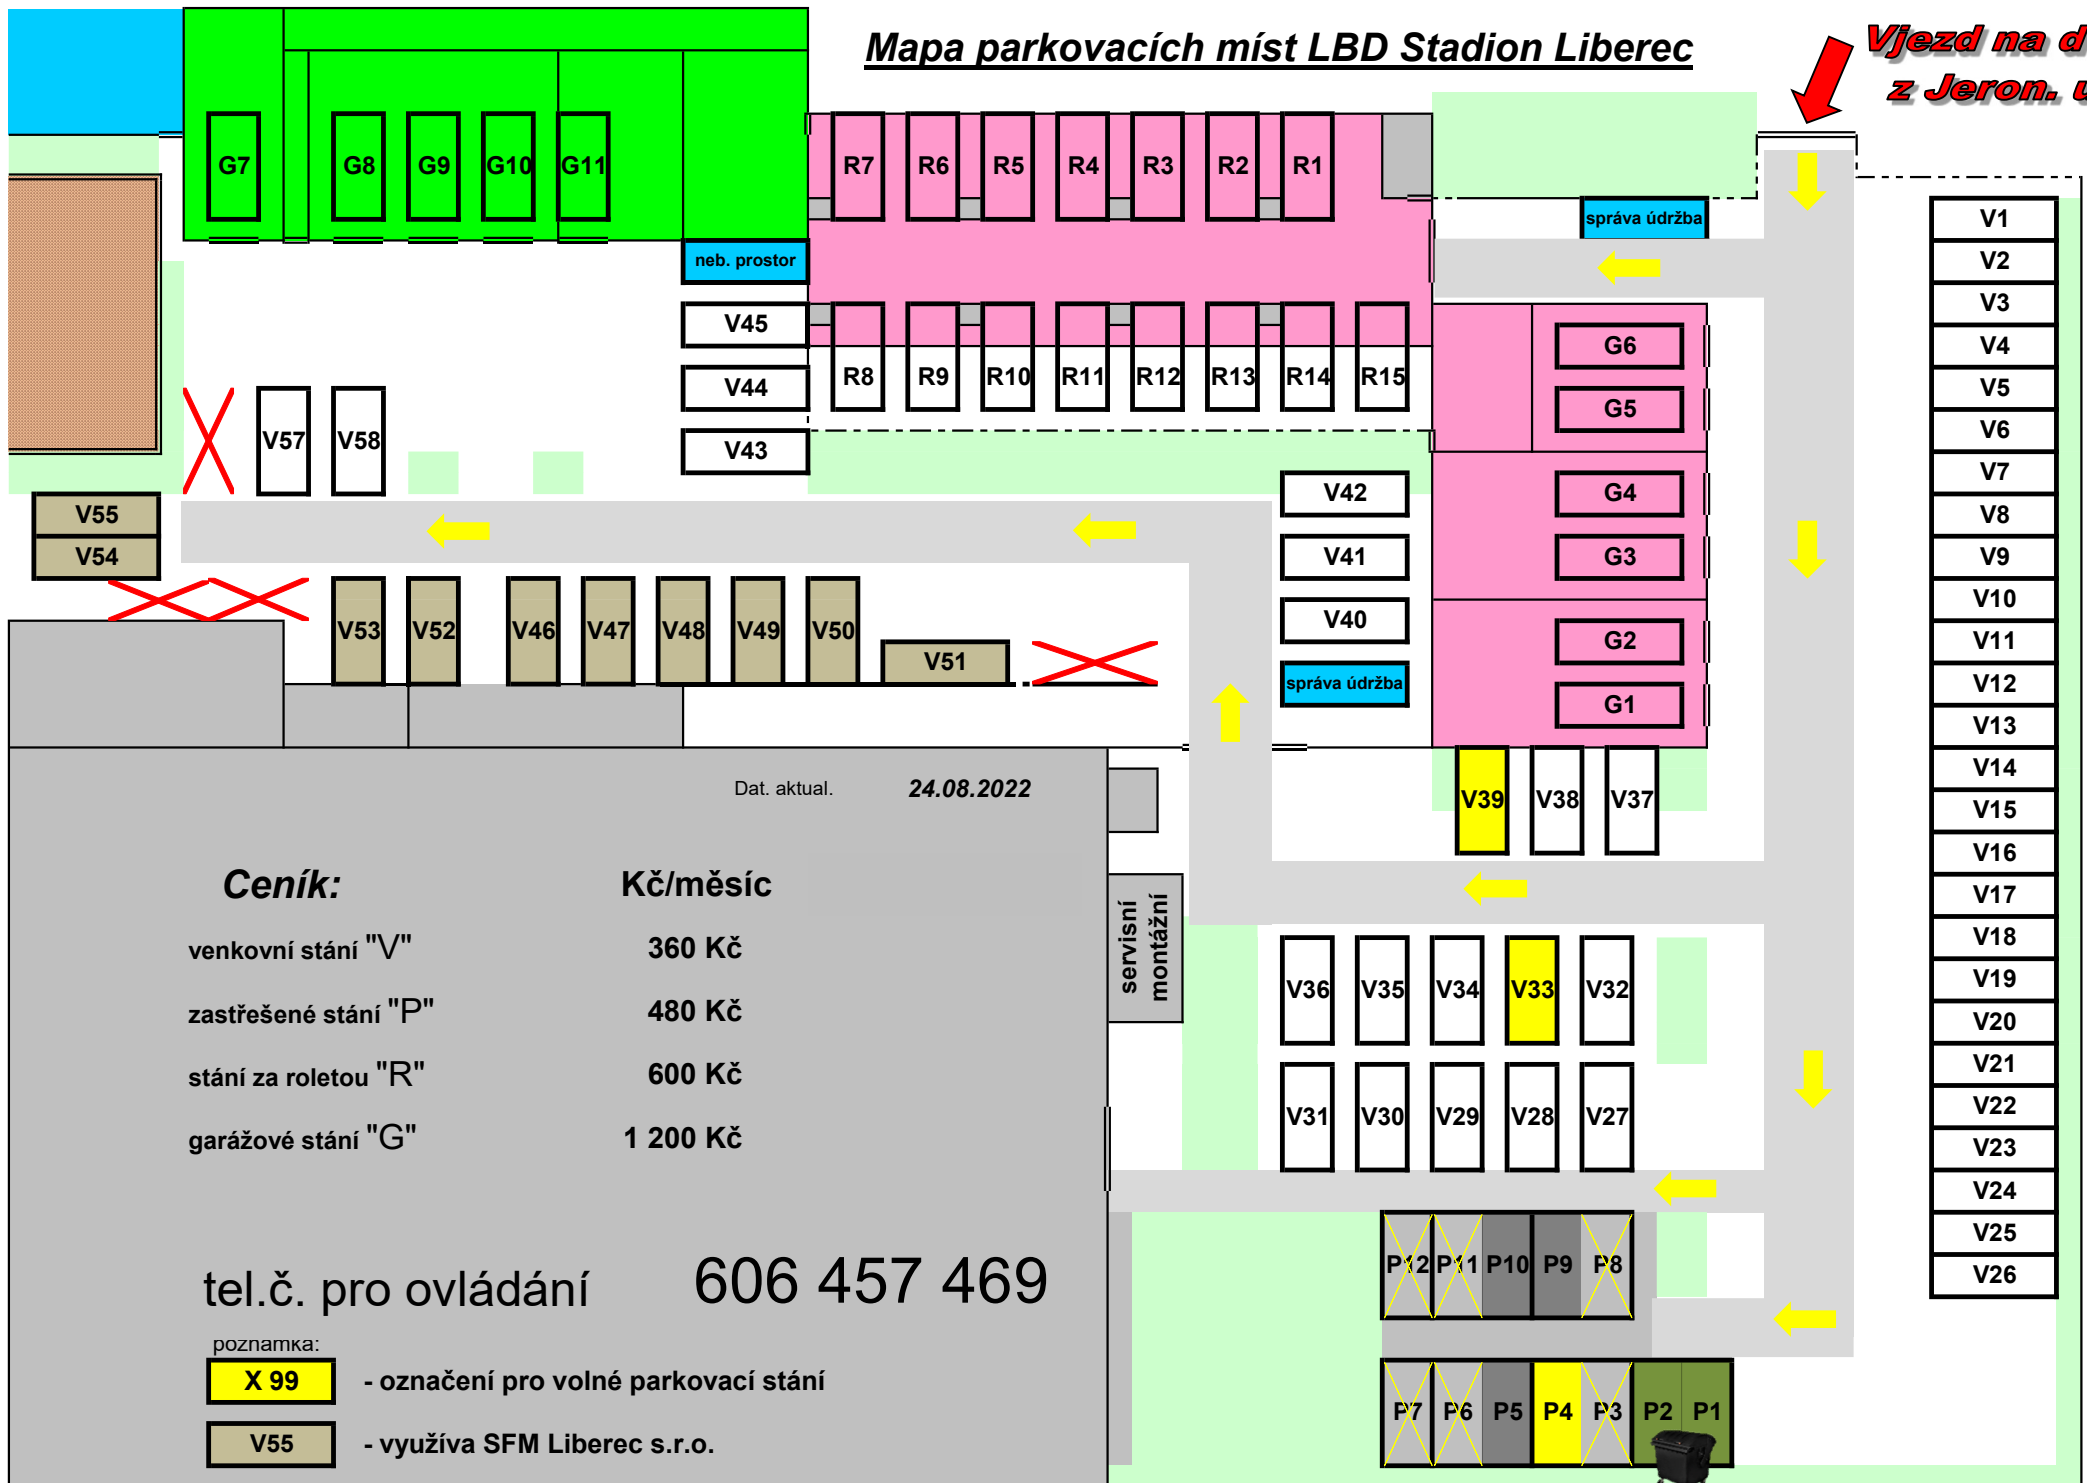

Mapa parkovacích miest LBD Stadion Liberec

Vjezd na dvůr z Jeron. ul.

Dat. aktual. 24.08.2022

Ceník:

	Kč/měsíc
venkovní stání "V"	360 Kč
zastřešené stání "P"	480 Kč
stání za roletou "R"	600 Kč
garážové stání "G"	1 200 Kč

tel.č. pro ovládání 606 457 469

poznámka:

- X 99** - označení pro volné parkovací stání
- V55** - využívá SFM Liberec s.r.o.