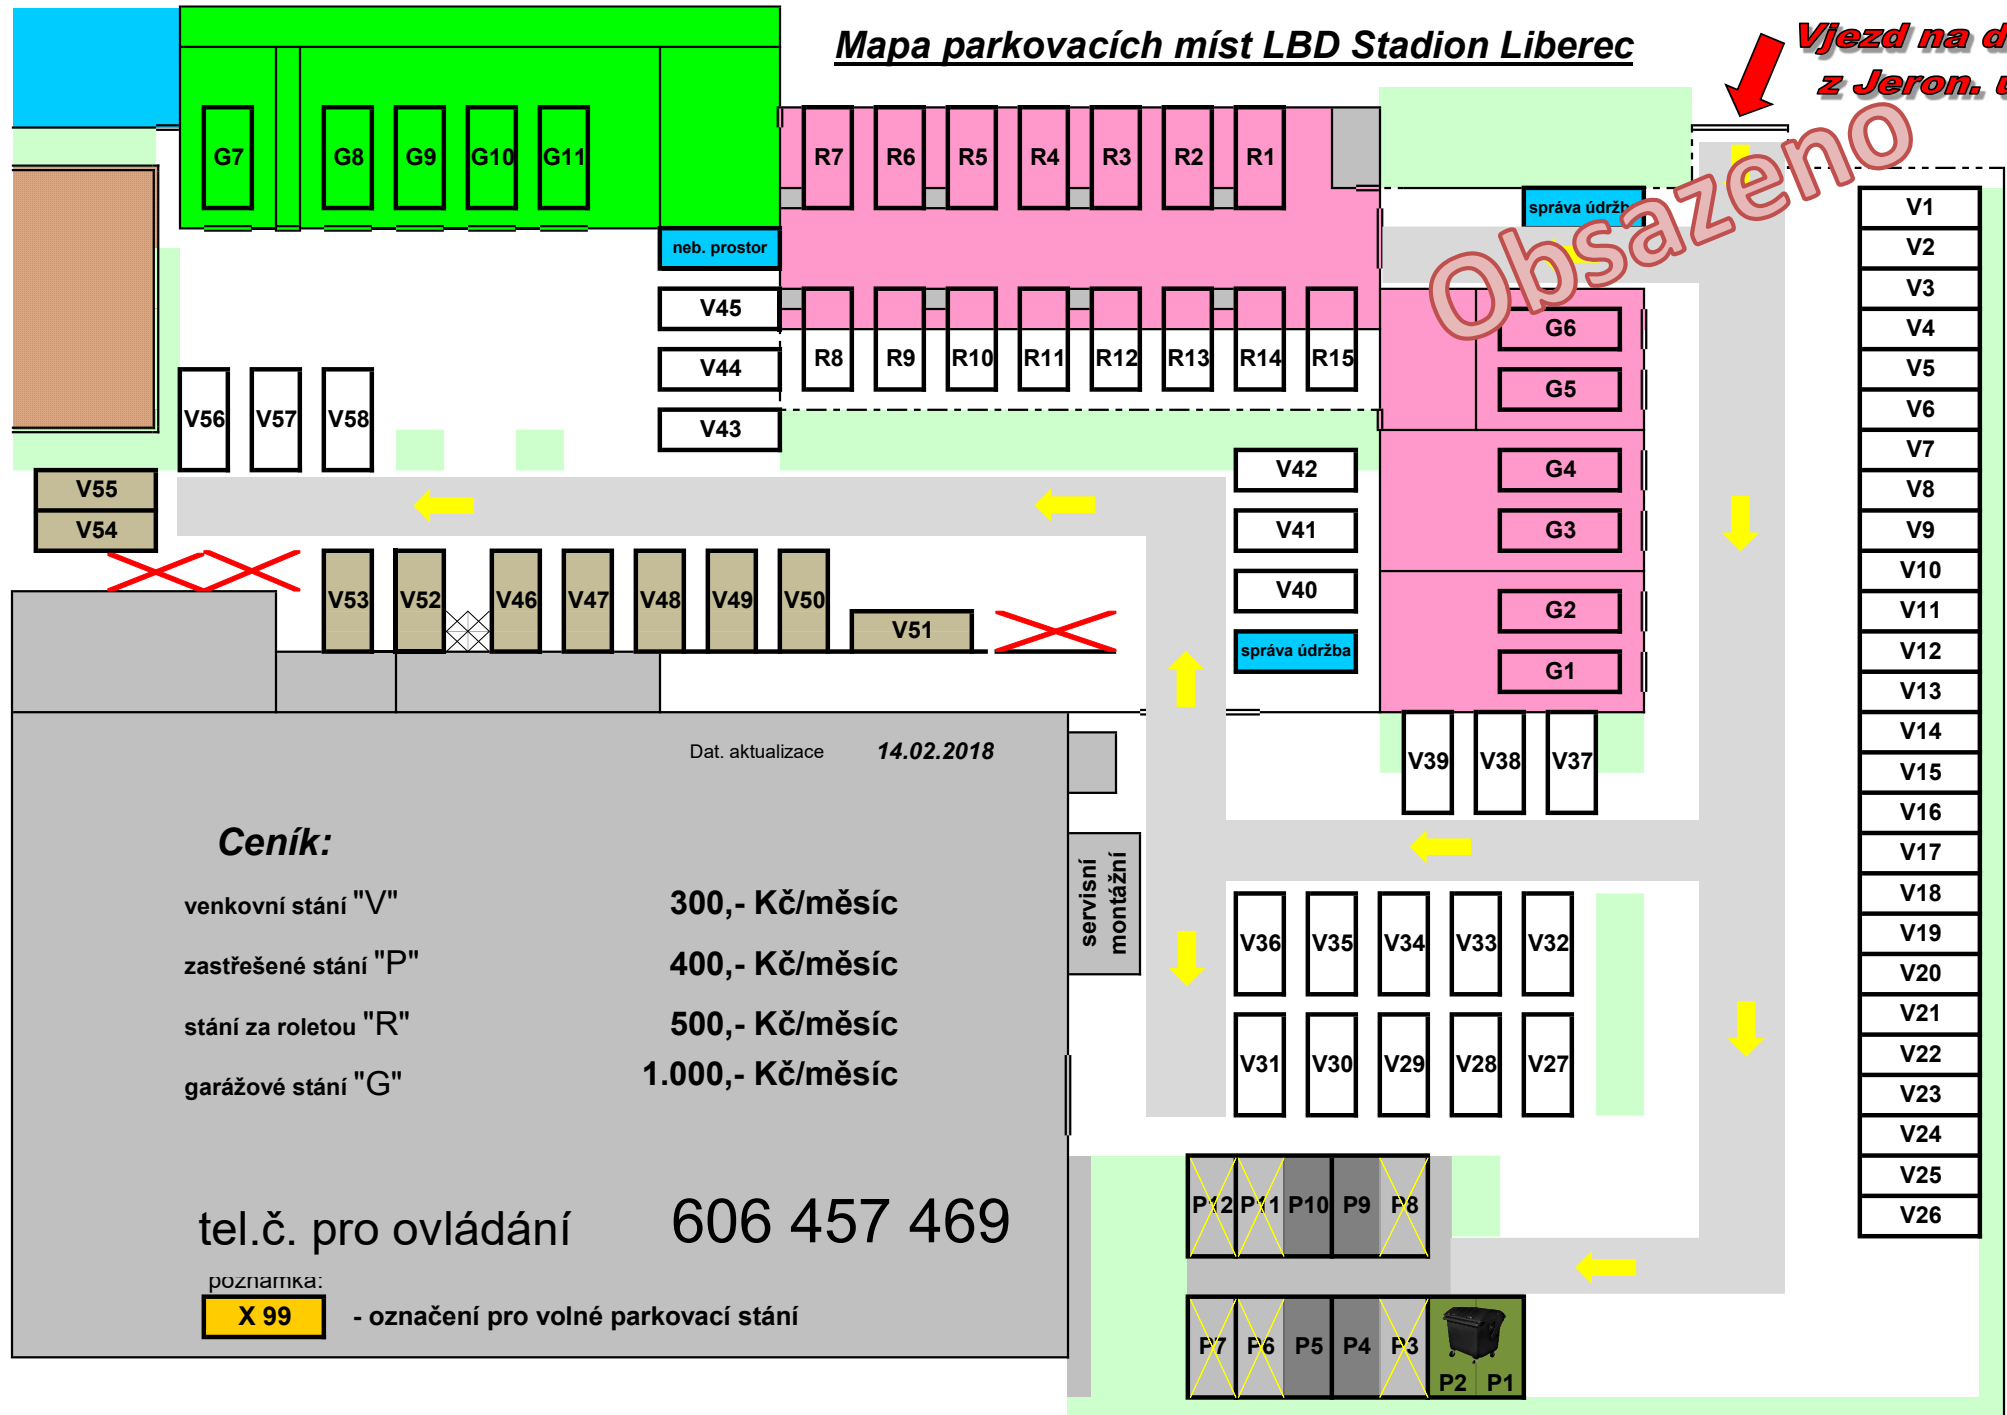

Mapa parkovacích míst LBD Stadion Liberec

Vjezd na dvůr z Jeron. ul.

Obsazeno

Dat. aktualizace 14.02.2018

Ceník:

venkovní stání "V"	300,- Kč/měsíc
zastřešené stání "P"	400,- Kč/měsíc
stání za roletou "R"	500,- Kč/měsíc
garážové stání "G"	1.000,- Kč/měsíc

tel.č. pro ovládání 606 457 469

poznámka:

X 99 - označení pro volné parkovací stání

servisní montážní